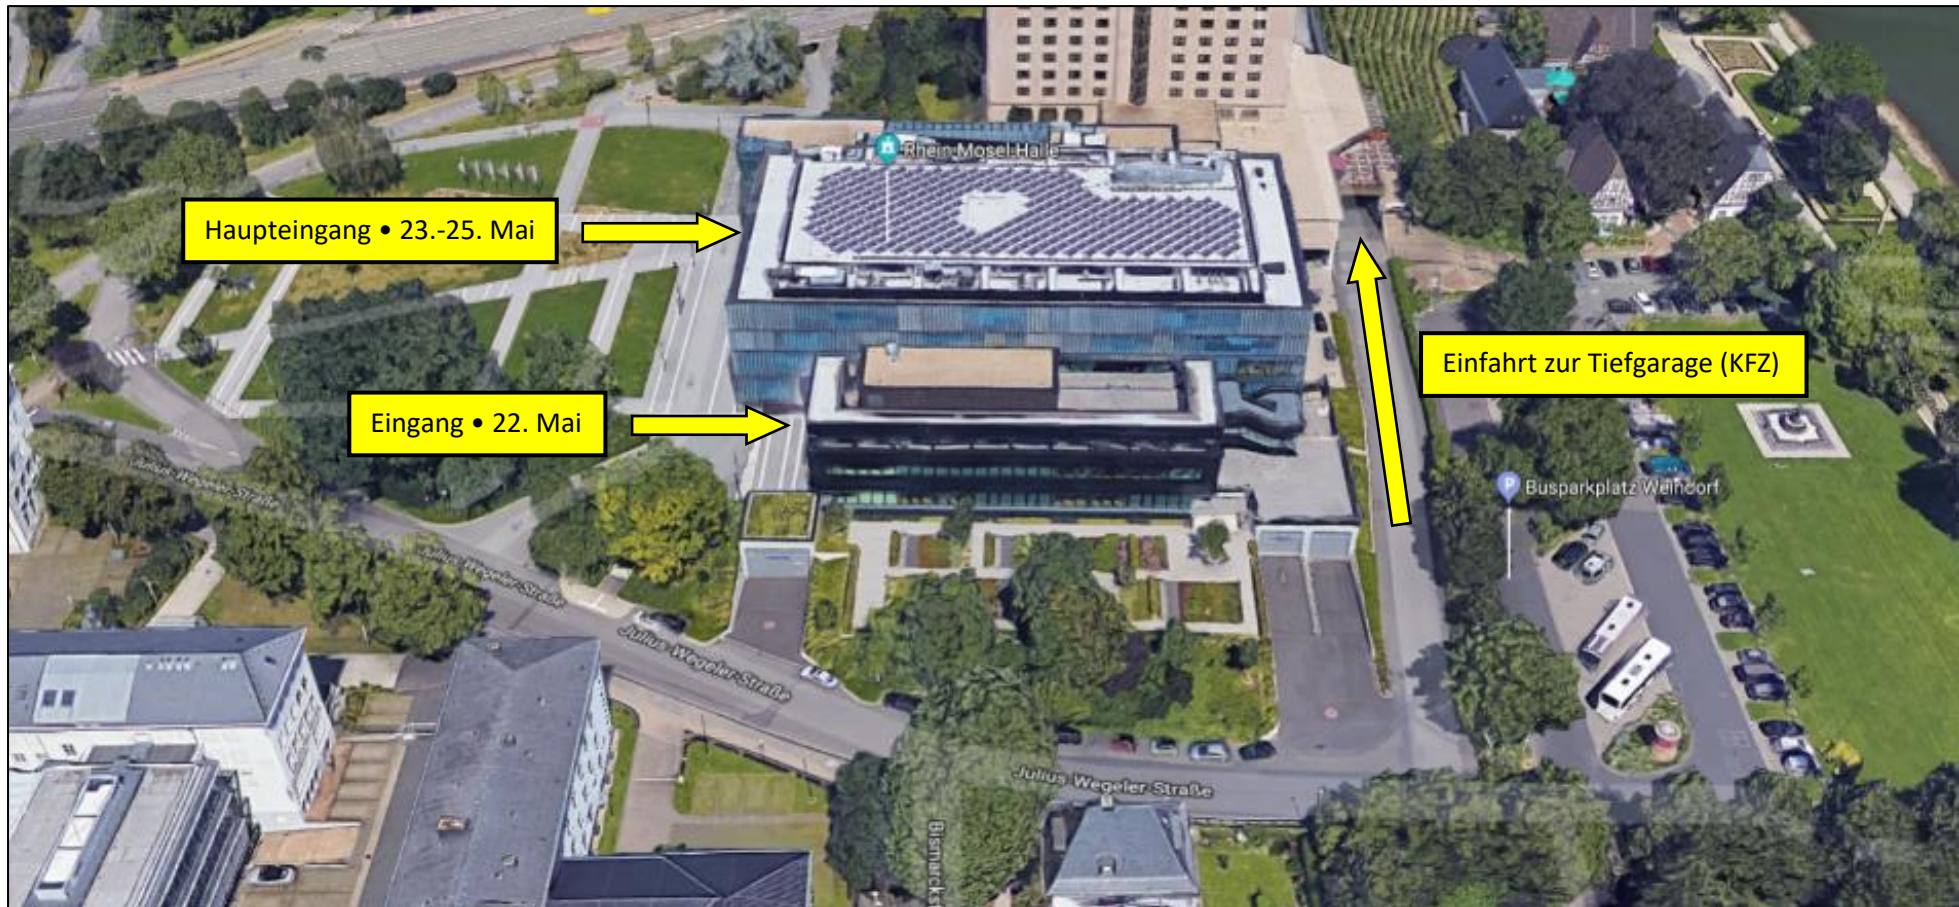

Anfahrtsskizze zur Rhein-Mosel-Halle, Koblenz

Adresse für Navigation: Rhein-Mosel-Halle: Julius-Wegeler-Str. 4, 56068 Koblenz

Weitere Parkmöglichkeiten in der Nähe:

Tiefgarage Schloss

Adresse: Neustadt 30

Entfernung: ca. 650 m / 8 min.

Parkhaus Forum Mittelrhein

Adresse: Zentralplatz 2

Entfernung: ca. 750 m / 10 min.

Tiefgarage Schängel-Center

Adresse: Clemens Str.

Entfernung: ca. 900 m / 13 min.

Parkhaus Altlöhrtor

Adresse: Altlöhrtor

Entfernung: ca. 900 m / 13 min.